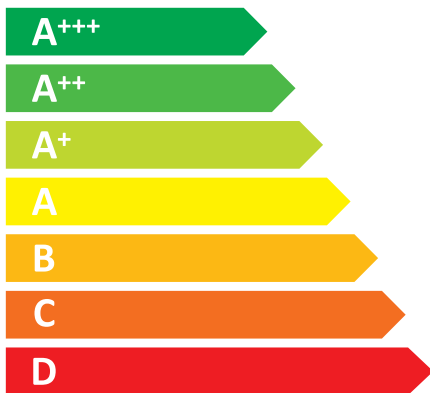

ENERG

енергия · ενεργεια

Y

IJA

IE

IA

DE DIETRICH

DDF394HWE -02

A+++

ENERGIA · ЕНЕРГИЯ · ΕΝΕΡΓΕΙΑ
ENERGIJA · ENERGY · ENERGIE
ENERGI

194
kWh/annum

205
min/cycle*

9,0
kg

65
dB

ABCDEFG

*цикъл · cyklus · port on · zyklus
πρόγραμμα · ciclo · tsükkel
ohjelma · ciklus · ciklas · cikls
ciklu · cyclus · cykl · ciclu
program · torkomgång