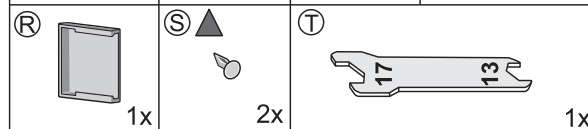

- EN MOUNTING INSTRUCTIONS
- DE EINBAUANWEISUNG
- FR NOTICE D'INSTALLATION
- NL INBOUW-HANDLEIDING
- IT ISTRUZIONI PER L'INSTALLAZIONE
- ES INSTRUCCIONES PARA EMPOTRAR
- NO MONTERINGSANVISNING
- DA MONTERERINGSANVISNING
- SE MONTERINGSANVISNING
- FI ASENNUSOHJE
- CZ NÁVOD K VESTAVĚNÍ
- SK NÁVOD PRE ZABUDOVANIE
- SI NAVODILA ZA VGRADNJO
- HR UPUTE ZA UGRADNJU
- SR UPUTSTVA ZA UGRADNJU
- RU РУКОВОДСТВО ПО МОНТАЖУ
- UA ІНСТРУКЦІЯ ДЛЯ МОНТУВАННЯ
- KZ ОРНАТУ ЖӨНІНДЕГІ НҰСҚАУЛЫҚ
- ZH/CN 嵌入安装说明
- ZH/TW 嵌入安裝說明

	A (mm)	B (mm)	C (mm)	D (mm)
*	540, 555	1744	1772	1775-1780
	540, 555	1369	1397	1400-1405
	540, 555	1197	1224	1225-1231
	540, 555	997	1024	1025-1031
	540, 555	847	875	878- 883

A

1

2

1x

3

4

3