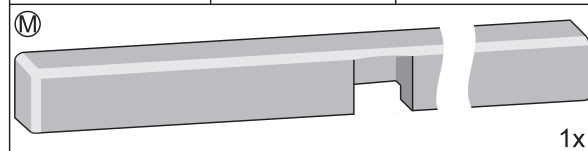

- EN MOUNTING INSTRUCTIONS
- DE EINBAUANWEISUNG
- FR NOTICE D'INSTALLATION
- NL INBOUW-HANDLEIDING
- IT ISTRUZIONI PER L'INSTALLAZIONE
- ES INSTRUCCIONES PARA EMPOTRAR
- NO MONTERINGSANVISNING
- DA MONTERERINGSANVISNING
- SE MONTERINGSANVISNING
- FI ASENNUSOHJE
- CZ NÁVOD K VESTAVĚNÍ
- SK NÁVOD PRE ZABUDOVANIE
- SI NAVODILA ZA VGRADNJO
- HR UPUTE ZA UGRADNJU
- SR UPUTSTVA ZA UGRADNJU
- RU РУКОВОДСТВО ПО МОНТАЖУ
- UA ІНСТРУКЦІЯ ДЛЯ МОНТУВАННЯ
- KZ ОРНАТУ ЖӨНІНДЕГІ НҰСҚАУЛЫҚ
- ZH/CN 嵌入安装说明
- ZH/TW 嵌入安裝說明

	A (mm)	B (mm)	C (mm)	D (mm)
*	540, 555	1744	1772	1775-1780
	540, 555	1369	1397	1400-1405
	540, 555	1197	1224	1225-1231
	540, 555	997	1024	1025-1031
	540, 555	847	875	878- 883

A

1

2

1x

3

4

3