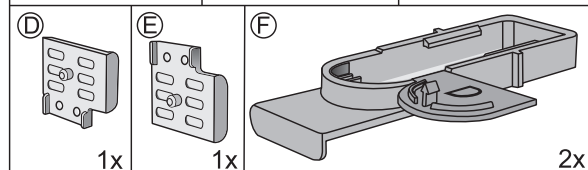

- EN MOUNTING INSTRUCTIONS
- DE EINBAUANWEISUNG
- FR NOTICE D'INSTALLATION
- NL INBOUW-HANDLEIDING
- IT ISTRUZIONI PER L'INSTALLAZIONE
- ES INSTRUCCIONES PARA EMPOTRAR
- NO MONTERINGSANVISNING
- DA MONTERERINGSANVISNING
- SE MONTERINGSANVISNING
- FI ASENNUSOHJE
- CZ NÁVOD K VESTAVĚNÍ
- SK NÁVOD PRE ZABUDOVANIE
- SI NAVODILA ZA VGRADNJO
- HR UPUTE ZA UGRADNJU
- SR UPUTSTVA ZA UGRADNJU
- RU РУКОВОДСТВО ПО МОНТАЖУ
- UA ІНСТРУКЦІЯ ДЛЯ МОНТУВАННЯ
- KZ ОРНАТУ ЖӨНІНДЕГІ НҰСҚАУЛЫҚ
- ZH/CN 嵌入安装说明
- ZH/TW 嵌入安裝說明

	A (mm)	B (mm)	C (mm)	D (mm)
*	540, 555	1744	1772	1775-1780
	540, 555	1369	1397	1400-1405
	540, 555	1197	1224	1225-1231
	540, 555	997	1024	1025-1031
	540, 555	847	875	878- 883

A

1

2

1x

3

4

3