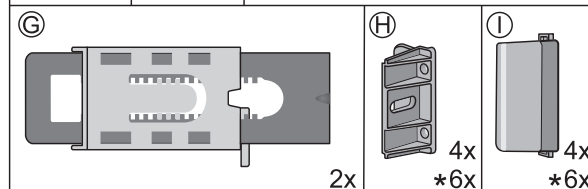

- EN MOUNTING INSTRUCTIONS
- DE EINBAUANWEISUNG
- FR NOTICE D'INSTALLATION
- NL INBOUW-HANDLEIDING
- IT ISTRUZIONI PER L'INSTALLAZIONE
- ES INSTRUCCIONES PARA EMPOTRAR
- NO MONTERINGSANVISNING
- DA MONTERERINGSANVISNING
- SE MONTERINGSANVISNING
- FI ASENNUSOHJE
- CZ NÁVOD K VESTAVĚNÍ
- SK NÁVOD PRE ZABUDOVANIE
- SI NAVODILA ZA VGRADNJO
- HR UPUTE ZA UGRADNJU
- SR UPUTSTVA ZA UGRADNJU
- RU РУКОВОДСТВО ПО МОНТАЖУ
- UA ІНСТРУКЦІЯ ДЛЯ МОНТУВАННЯ
- KZ ОРНАТУ ЖӨНІНДЕГІ НҰСҚАУЛЫҚ
- ZH/CN 嵌入安装说明
- ZH/TW 嵌入安裝說明

	A (mm)	B (mm)	C (mm)	D (mm)
*	540, 555	1744	1772	1775-1780
	540, 555	1369	1397	1400-1405
	540, 555	1197	1224	1225-1231
	540, 555	997	1024	1025-1031
	540, 555	847	875	878- 883

A

1

2

1x

3

4

3