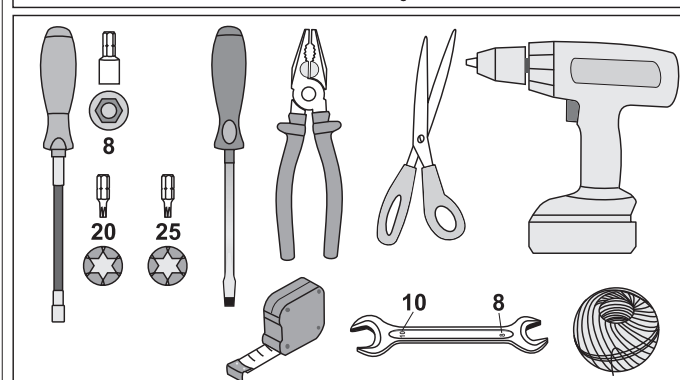

- EN MOUNTING INSTRUCTIONS
- DE EINBAUANWEISUNG
- FR NOTICE D'INSTALLATION
- NL INBOUW-HANDLEIDING
- IT ISTRUZIONI PER L'INSTALLAZIONE
- ES INSTRUCCIONES PARA EMPOTRAR
- NO MONTERINGSANVISNING
- DA MONTERERINGSANVISNING
- SE MONTERINGSANVISNING
- FI ASENNUSOHJE
- CZ NÁVOD K VESTAVĚNÍ
- SK NÁVOD PRE ZABUDOVANIE
- SI NAVODILA ZA VGRADNJO
- HR UPUTE ZA UGRADNJU
- SR UPUTSTVA ZA UGRADNJU
- RU РУКОВОДСТВО ПО МОНТАЖУ
- UA ІНСТРУКЦІЯ ДЛЯ МОНТУВАННЯ
- KZ ОРНАТУ ЖӨНІНДЕГІ НҰСҚАУЛЫҚ
- ZH/CN 嵌入安装说明
- ZH/TW 嵌入安裝說明

	A (mm)	B (mm)	C (mm)	D (mm)
*	540, 555	1744	1772	1775-1780
	540, 555	1369	1397	1400-1405
	540, 555	1197	1224	1225-1231
	540, 555	997	1024	1025-1031
	540, 555	847	875	878- 883

A

1

2

1x

3

4

3