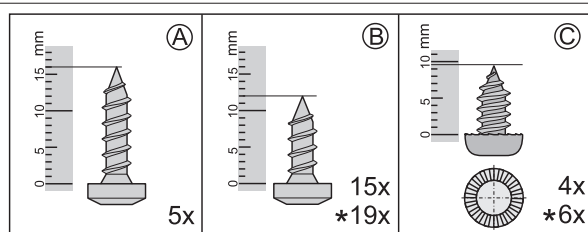

- EN MOUNTING INSTRUCTIONS
- DE EINBAUANWEISUNG
- FR NOTICE D'INSTALLATION
- NL INBOUW-HANDLEIDING
- IT ISTRUZIONI PER L'INSTALLAZIONE
- ES INSTRUCCIONES PARA EMPOTRAR
- NO MONTERINGSANVISNING
- DA MONTERERINGSANVISNING
- SE MONTERINGSANVISNING
- FI ASENNUSOHJE
- CZ NÁVOD K VESTAVĚNÍ
- SK NÁVOD PRE ZABUDOVANIE
- SI NAVODILA ZA VGRADNJO
- HR UPUTE ZA UGRADNJU
- SR UPUTSTVA ZA UGRADNJU
- RU РУКОВОДСТВО ПО МОНТАЖУ
- UA ІНСТРУКЦІЯ ДЛЯ МОНТУВАННЯ
- KZ ОРНАТУ ЖӨНІНДЕГІ НҰСҚАУЛЫҚ
- ZH/CN 嵌入安装说明
- ZH/TW 嵌入安裝說明

	A (mm)	B (mm)	C (mm)	D (mm)
*	540, 555	1744	1772	1775-1780
	540, 555	1369	1397	1400-1405
	540, 555	1197	1224	1225-1231
	540, 555	997	1024	1025-1031
	540, 555	847	875	878- 883

A

1

2

1x

3

4

3