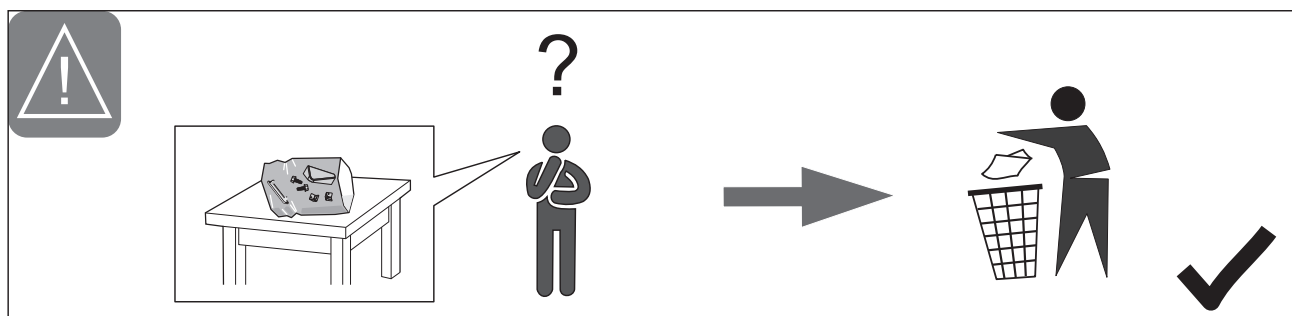

(Q) 1x

14

16

21

1

N 1x

VGRADNJA COOLER, COOLER 4ZV BI540
ŠKARJASTI TEČAJ ATA

613826