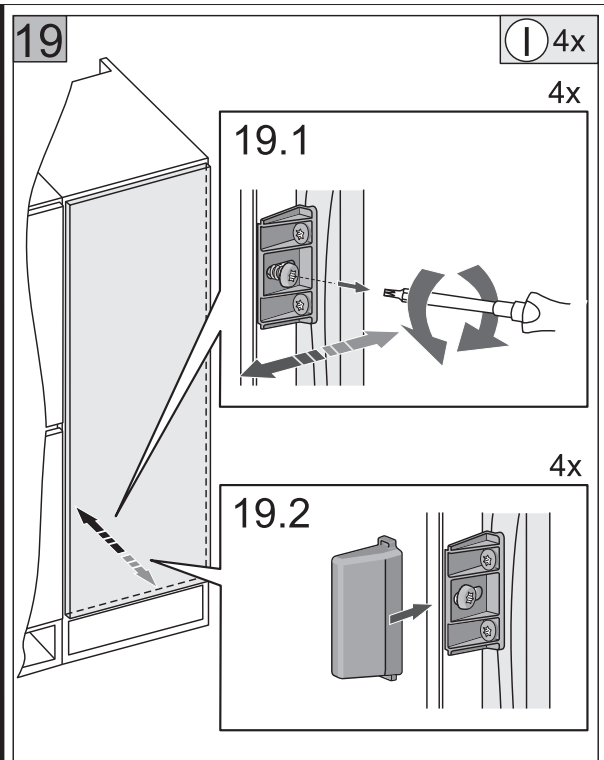

(Q) 1x

14

16

21

1

N 1x

VGRADNJA COOLER, COOLER 4ZV BI540
ŠKARJASTI TEČAJ ATA

613826