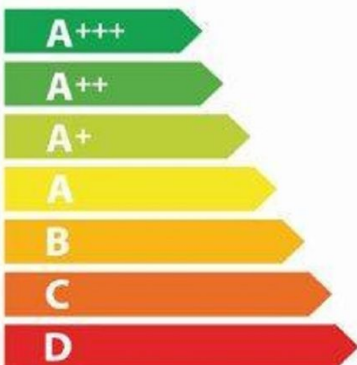

# ENERG

енергия · ενεργεια

Y

IJA

IE

IA

De Dietrich 

## DOP7231AH

**A+**

**73 L**

**0.70 kWh / cycle\***

**1.10 kWh / cycle\***

\* цикл · cyklus · portion · zyklus · πρόγραμμα · ciclo · tsúkkel · ohjelma · ciklus · ciklas · cikls · ciklu · cyclus · cykl · ciclu · program · cykel