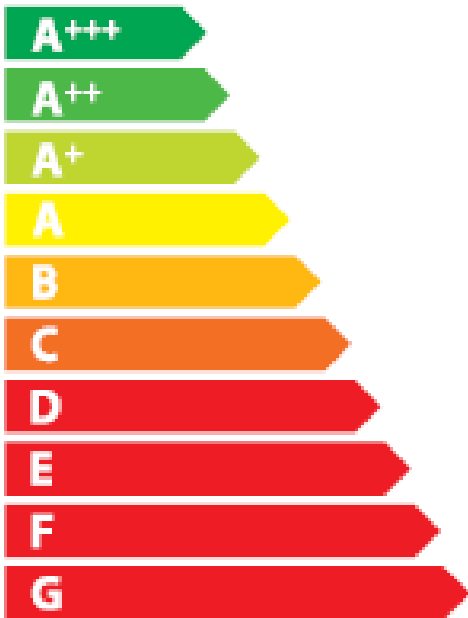

**ENERG**

енергия · ενεργεια

Y

UA

IE

IA

**LIEBHERR**

EWTdf 1653

**A**

ENERGIA · ЕНЕРГИЯ · ΕΝΕΡΓΕΙΑ  
ENERGIJA · ENERGY · ENERGIE · ENERGI

**145**  
kWh/annum

x **30**

**34** dB

2010/1060