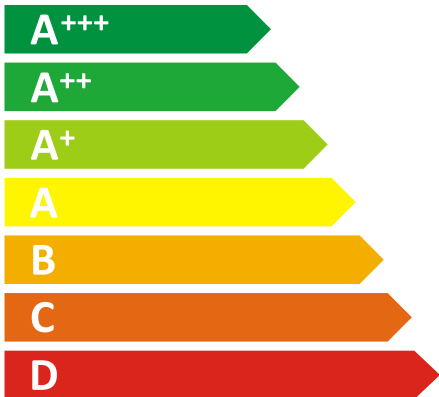

ENERG

енергия · ενεργεια

ASKO

T2082H.W

ENERGIA · ЕНЕРГИЯ · ΕΝΕΡΓΕΙΑ
ENERGIJA · ENERGY · ENERGIE
ENERGI

177
kWh/annum

190
min/cycle*

8.0
kg