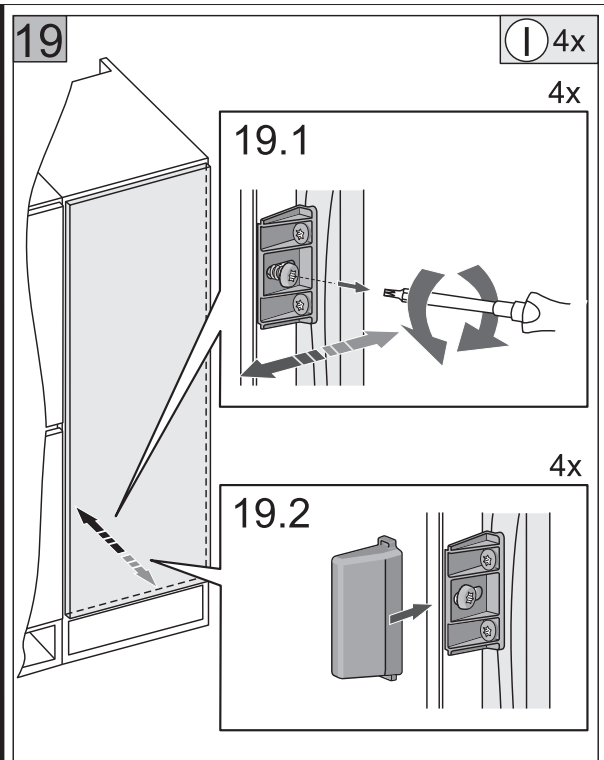

Q 1x

14

16

21

1

N 1x

VGRADNJA COOLER, COOLER 4ZV BI540
ŠKARJASTI TEČAJ ATA

613826