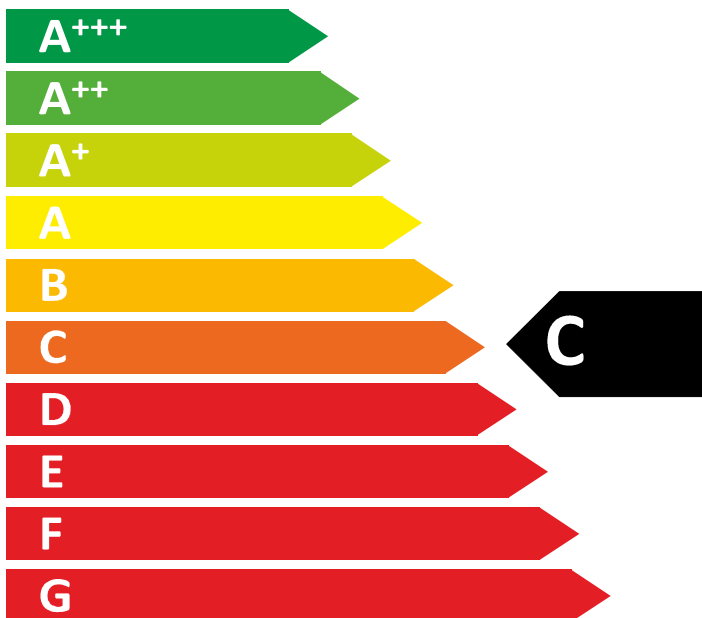

ENERG

енергия · ενεργεια

LIEBHERR

BGPv 8470-42

ENERGIA · ЕНЕРГИЯ · ΕΝΕΡΓΕΙΑ
ENERGIJA · ENERGY · ENERGIE
ENERGI

1997
kWh/annum

2015/1094-IV

677 L