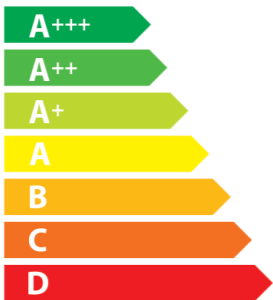

## Quasar 60 W

**58**  
kWh/annum

ABCDEF G

ABCDEF G

ABCDEF G

**58** dB