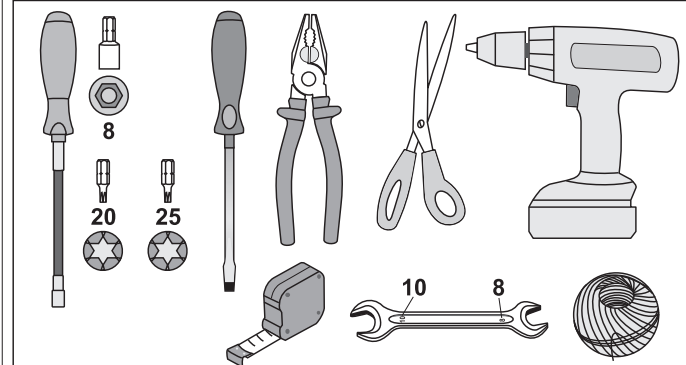

- EN MOUNTING INSTRUCTIONS
- DE EINBAUANWEISUNG
- FR NOTICE D'INSTALLATION
- NL INBOUW-HANDLEIDING
- IT ISTRUZIONI PER L'INSTALLAZIONE
- ES INSTRUCCIONES PARA EMPOTRAR
- NO MONTERINGSANVISNING
- DA MONTERERINGSANVISNING
- SE MONTERINGSANVISNING
- FI ASENNUSOHJE
- CZ NÁVOD K VESTAVĚNÍ
- SK NÁVOD PRE ZABUDOVANIE
- SI NAVODILA ZA VGRADNJO
- HR UPUTE ZA UGRADNJU
- SR UPUTSTVA ZA UGRADNJU
- RU РУКОВОДСТВО ПО МОНТАЖУ
- UA ІНСТРУКЦІЯ ДЛЯ МОНТУВАННЯ
- KZ ОРНАТУ ЖӨНІНДЕГІ НҰСҚАУЛЫҚ
- ZH/CN 嵌入安装说明
- ZH/TW 嵌入安裝說明

	A (mm)	B (mm)	C (mm)	D (mm)
*	540, 555	1744	1772	1775-1780
	540, 555	1369	1397	1400-1405
	540, 555	1197	1224	1225-1231
	540, 555	997	1024	1025-1031
	540, 555	847	875	878- 883

A

1

2

1x

3

4x

4