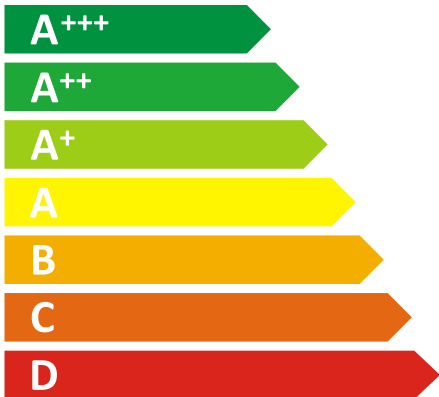

ENERG
енергия · ενεργεια

ASKO

TDC1781H.W/1

ENERGIA · ЕНЕРГИЯ · ΕΝΕΡΓΕΙΑ
ENERGIJA · ENERGY · ENERGIE
ENERGI

177
kWh/annum

190
min/cycle*

8.0
kg

64
dB