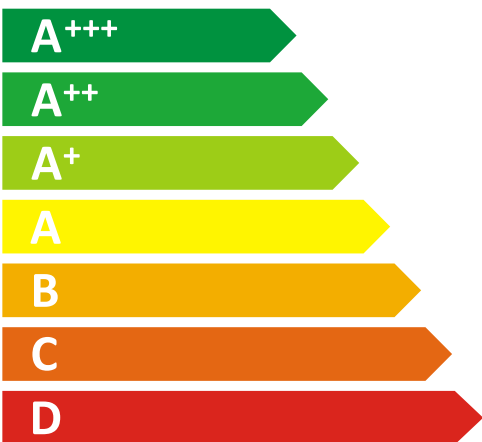

ENERG

енергия · ενεργεια

ASKO

T608HX.S

ENERGIA · ЕНЕРГИЯ · ΕΝΕΡΓΕΙΑ
 ENERGIJA · ENERGY · ENERGIE
 ENERGI

177
 kWh/annum

190
 min/cycle*

8.0
 kg