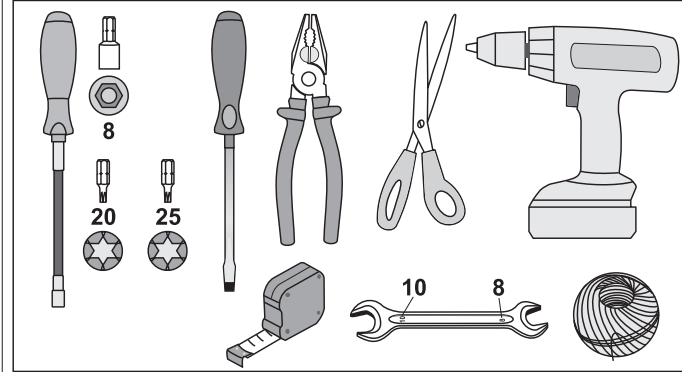

- EN MOUNTING INSTRUCTIONS
- DE EINBAUANWEISUNG
- FR NOTICE D'INSTALLATION
- NL INBOUW-HANDLEIDING
- IT ISTRUZIONI PER L'INSTALLAZIONE
- ES INSTRUCCIONES PARA EMPOTRAR
- NO MONTERINGSANVISNING
- DA MONTERERINGSANVISNING
- SE MONTERINGSANVISNING
- FI ASENNUSOHJE
- CZ NÁVOD K VESTAVĚNÍ
- SK NÁVOD PRE ZABUDOVANIE
- SI NAVODILA ZA VGRADNJO
- HR UPUTE ZA UGRADNJU
- SR UPUTSTVA ZA UGRADNJU
- RU РУКОВОДСТВО ПО МОНТАЖУ
- UA ІНСТРУКЦІЯ ДЛЯ МОНТУВАННЯ
- KZ ОРНАТУ ЖӨНІНДЕГІ НҰСҚАУЛЫҚ
- ZH/CN 嵌入安装说明
- ZH/TW 嵌入安裝說明

	A (mm)	B (mm)	C (mm)	D (mm)
*	540, 555	1744	1772	1775-1780
	540, 555	1369	1397	1400-1405
	540, 555	1197	1224	1225-1231
	540, 555	997	1025-1031	
	540, 555	847	875	878- 883

A

1

2

1x

3

4

3