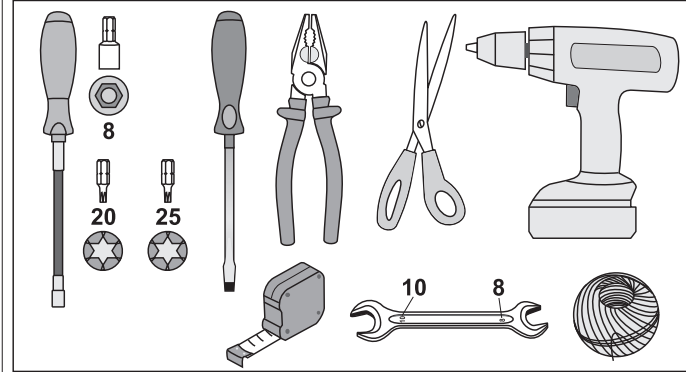

- EN MOUNTING INSTRUCTIONS
- DE EINBAUANWEISUNG
- FR NOTICE D'INSTALLATION
- NL INBOUW-HANDLEIDING
- IT ISTRUZIONI PER L'INSTALLAZIONE
- ES INSTRUCCIONES PARA EMPOTRAR
- NO MONTERINGSANVISNING
- DA MONTERERINGSANVISNING
- SE MONTERINGSANVISNING
- FI ASENNUSOHJE
- CZ NÁVOD K VESTAVĚNÍ
- SK NÁVOD PRE ZABUDOVANIE
- SI NAVODILA ZA VGRADNJO
- HR UPUTE ZA UGRADNJU
- SR UPUTSTVA ZA UGRADNJU
- RU РУКОВОДСТВО ПО МОНТАЖУ
- UA ІНСТРУКЦІЯ ДЛЯ МОНТУВАННЯ
- KZ ОРНАТУ ЖӨНІНДЕГІ НҰСҚАУЛЫҚ
- ZH/CN 嵌入安装说明
- ZH/TW 嵌入安裝說明

	A (mm)	B (mm)	C (mm)	D (mm)
*	540, 555	1744	1772	1775-1780
	540, 555	1369	1397	1400-1405
	540, 555	1197	1224	1225-1231
	540, 555	997	1024	1025-1031
	540, 555	847	875	878- 883

A

1

2

1x

3

4x

4