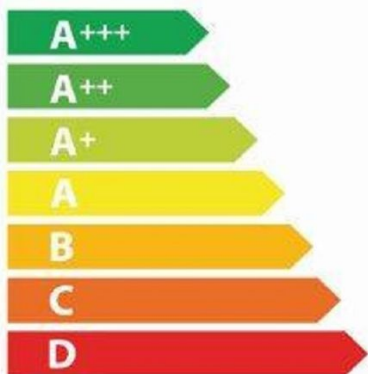

ENERG
енергия · ενέργεια

De Dietrich

DFP8363BBH

A+

73_L

0.70 kWh / cycle*

1.10 kWh / cycle*

* цикл · cyklus · portion · zyklus · πρόγραμμα · ciclo · tsükkel · ohjelma · ciklus · ciklas · cikls · ciklu · cyclus · cykl · ciclu · program · cykel