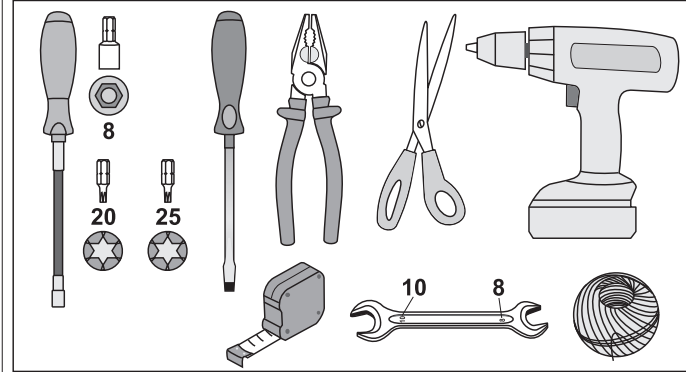

A (mm)	B (mm)	C (mm)	D (mm)
*	540, 555	1744	1772	1775-1780
	540, 555	1369	1397	1400-1405
	540, 555	1197	1224	1225-1231
	540, 555	997	1024	1025-1031
	540, 555	847	875	878- 883