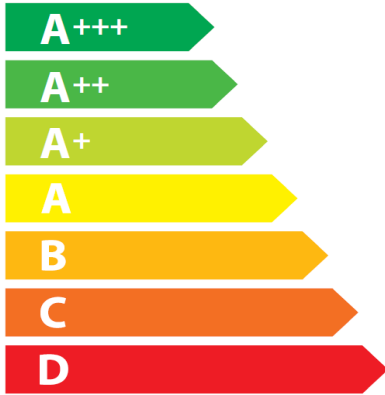

ENERG

енергия · ενεργεια

Y

IJA

IE

IA

De Dietrich

DHB2954X

A+

41
kWh/annum

ABCDEFGHI

ABCDEFGHI

ABCDEFG

65dB

65/2014