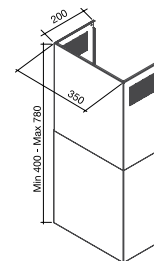

Schachtverlängerung Wandhaube /
Rallonge cheminée pour hottes murales /
Camino opzionale

Flipper Wandhaube/Murale/Parete **55** Satiniertes weisses Glas/Verre satiné blanc/Vetro satinato bianco 800 m³/h
Flipper Wandhaube/Murale/Parete **55** Satiniertes schwarzes Glas/Verre satiné noir/Vetro satinato nero 800 m³/h
Flipper Wandhaube/Murale/Parete **55** Stahl glänzend/Acier brillant/Acciaio lucido 800 m³/h
Flipper Wandhaube/Murale/Parete **85** Stahl glänzend/Acier brillant/Acciaio lucido 800 m³/h
Flipper Wandhaube/Murale/Parete **85** Satiniertes weisses Glas/Verre satiné blanc/Vetro satinato bianco 800 m³/h
Flipper Wandhaube/Murale/Parete **85** Satiniertes schwarzes Glas/Verre satiné noir/Vetro satinato nero 800 m³/h
Flipper Wandhaube/Murale/Parete **85** Kieselgrau satiniert/Gris gravier satiné/Vetro grigio ghiaia satinato 800 m³/h
Flipper Wandhaube/Murale/Parete **85** Türkis satiniert/Turquoise satiné/Vetro turchese pastello satinato 800 m³/h
Flipper Wandhaube/Murale/Parete **85** Himmelblau satiniert /Bleu ciel satiné/Vetro blu cielo satinato 800 m³/h
Flipper Wandhaube/Murale/Parete **85** Gelb Zink satiniert/Jaune zinc satiné/Vetro Giallo zinco satinato 800 m³/h

Zubehör/Accessoires/Accessori
103050091 Typ6 Ersatz-Kohlefilter/Filtre à charbon rechange/Filtro carbone ricambio
KCQAN.00#1 Schacht optional/Cheminée murale en option/Camino opzionale

CHF 1790.-
CHF 1790.-
-
-

CHF 1990.-
CHF 1990.-
CHF 1990.-
CHF 1990.-
CHF 1990.-

CHF 50.-
CHF 190.-