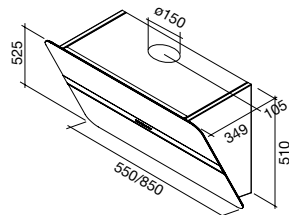

Rückansicht der Dunsthaube /
Vue arrière de la hotte /
Vista posteriore della cappa

Schachtverlängerung Wandhaube /
Rallonge cheminée pour hottes murales /
Camino opzionale

Flipper Wandhaube/Murale/Parete **55** Satiniertes weisses Glas/Verre satiné blanc/Vetro satinato bianco 800 m³/h
Flipper Wandhaube/Murale/Parete **55** Satiniertes schwarzes Glas/Verre satiné noir/Vetro satinato nero 800 m³/h
Flipper Wandhaube/Murale/Parete **55** Stahl glänzend/Acier brillant/Acciaio lucido 800 m³/h
Flipper Wandhaube/Murale/Parete **85** Stahl glänzend/Acier brillant/Acciaio lucido 800 m³/h
Flipper Wandhaube/Murale/Parete **85** Satiniertes weisses Glas/Verre satiné blanc/Vetro satinato bianco 800 m³/h
Flipper Wandhaube/Murale/Parete **85** Satiniertes schwarzes Glas/Verre satiné noir/Vetro satinato nero 800 m³/h
Flipper Wandhaube/Murale/Parete **85** Kieselgrau satiniert/Gris gravier satiné/Vetro grigio ghiaia satinato 800 m³/h
Flipper Wandhaube/Murale/Parete **85** Türkis satiniert/Turquoise satiné/Vetro turchese pastello satinato 800 m³/h
Flipper Wandhaube/Murale/Parete **85** Himmelblau satiniert /Bleu ciel satiné/Vetro blu cielo satinato 800 m³/h
Flipper Wandhaube/Murale/Parete **85** Gelb Zink satiniert/Jaune zinc satiné/Vetro Giallo zinco satinato 800 m³/h

Zubehör/Accessoires/Accessori
103050091 Typ6 Ersatz-Kohlefilter/Filtre à charbon rechange/Filtro carbone ricambio
KCQAN.00#1 Schacht optional/Cheminée murale en option/Camino opzionale

CHF 1790.-
CHF 1790.-
-
-

CHF 1990.-
CHF 1990.-
CHF 1990.-
CHF 1990.-
CHF 1990.-

CHF 50.-
CHF 190.-