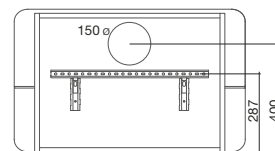

Rückansicht der Dunsthaube /
Vue arrière de la hotte /
Vista posteriore della cappa

Flipper Wandhaube/Murale/Parete **55** Satiniertes weisses Glas/Verre satiné blanc/Vetro satinato bianco 800 m³/h
Flipper Wandhaube/Murale/Parete **55** Satiniertes schwarzes Glas/Verre satiné noir/Vetro satinato nero 800 m³/h
Flipper Wandhaube/Murale/Parete **55** Stahl glänzend/Acier brillant/Acciaio lucido 800 m³/h
Flipper Wandhaube/Murale/Parete **85** Stahl glänzend/Acier brillant/Acciaio lucido 800 m³/h
Flipper Wandhaube/Murale/Parete **85** Satiniertes weisses Glas/Verre satiné blanc/Vetro satinato bianco 800 m³/h
Flipper Wandhaube/Murale/Parete **85** Satiniertes schwarzes Glas/Verre satiné noir/Vetro satinato nero 800 m³/h
Flipper Wandhaube/Murale/Parete **85** Kieselgrau satiniert/Gris gravier satiné/Vetro grigio ghiaia satinato 800 m³/h
Flipper Wandhaube/Murale/Parete **85** Türkis satiniert/Turquoise satiné/Vetro turchese pastello satinato 800 m³/h
Flipper Wandhaube/Murale/Parete **85** Himmelblau satiniert /Bleu ciel satiné/Vetro blu cielo satinato 800 m³/h
Flipper Wandhaube/Murale/Parete **85** Gelb Zink satiniert/Jaune zinc satiné/Vetro Giallo zinco satinato 800 m³/h

Zubehör/Accessoires/Accessori
103050091 Typ6 Ersatz-Kohlefilter/Filtre à charbon rechange/Filtro carbone ricambio
KCQAN.00#1 Schacht optional/Cheminée murale en option/Camino opzionale

CHF 1790.-
CHF 1790.-
-
-

CHF 1990.-
CHF 1990.-
CHF 1990.-
CHF 1990.-
CHF 1990.-

CHF 50.-
CHF 190.-