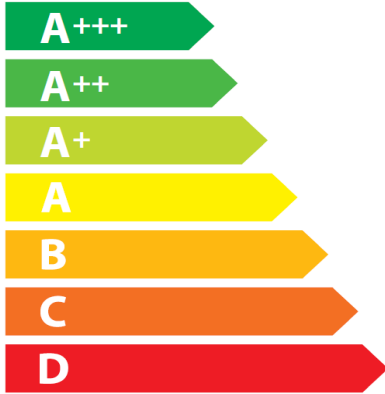

**ENERG**

енергия · ενεργεια

Y

IJA

IE

IA

De Dietrich

DHB2934BX-01

**A+**

**36**  
kWh/annum

ABCDEF**G**

ABCDEF**G**

ABCDEF**G**

**65**dB

65/2014