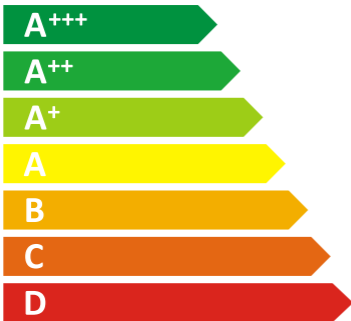

ENERG

енергия · ενεργεια

TP800A

ENERGIA · ЕНЕРГИЯ · ΕΝΕΡΓΕΙΑ
ENERGIJA · ENERGY · ENERGIE
ENERGI

177
kWh/annum

*цикъл · cyklus · portion · zyklus
πρόγραμμα · ciclo · tsükkel
ohjelma · ciklus · ciklas · cikls
čiklu · cyclus · cykl · ciclu
program · torkomgång