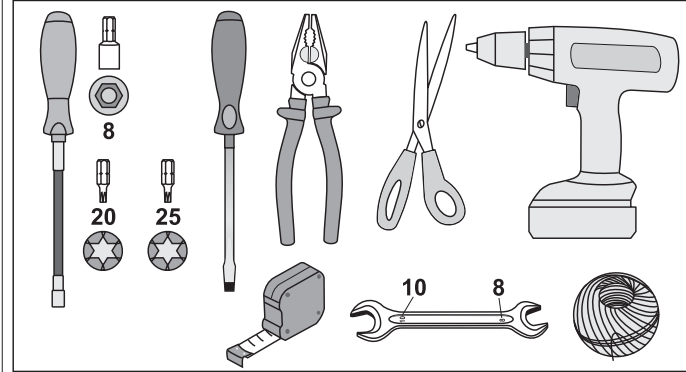

- EN MOUNTING INSTRUCTIONS
- DE EINBAUANWEISUNG
- FR NOTICE D'INSTALLATION
- NL INBOUW-HANDLEIDING
- IT ISTRUZIONI PER L'INSTALLAZIONE
- ES INSTRUCCIONES PARA EMPOTRAR
- NO MONTERINGSANVISNING
- DA MONTERERINGSANVISNING
- SE MONTERINGSANVISNING
- FI ASENNUSOHJE
- CZ NÁVOD K VESTAVĚNÍ
- SK NÁVOD PRE ZABUDOVANIE
- SI NAVODILA ZA VGRADNJO
- HR UPUTE ZA UGRADNJU
- SR UPUTSTVA ZA UGRADNJU
- RU РУКОВОДСТВО ПО МОНТАЖУ
- UA ІНСТРУКЦІЯ ДЛЯ МОНТУВАННЯ
- KZ ОРНАТУ ЖӨНІНДЕГІ НҰСҚАУЛЫҚ
- ZH/CN 嵌入安装说明
- ZH/TW 嵌入安裝說明

	A (mm)	B (mm)	C (mm)	D (mm)
*	540, 555	1744	1772	1775-1780
	540, 555	1369	1397	1400-1405
	540, 555	1197	1224	1225-1231
	540, 555	997	1024	1025-1031
	540, 555	847	875	878- 883

A

1

2

1x

3

4

3