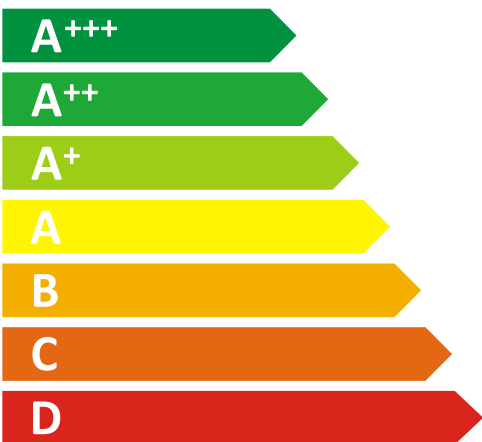

ENERG

енергия · ενεργεια

ASKO

T408HD.W

ENERGIA · ЕНЕРГИЯ · ΕΝΕΡΓΕΙΑ
 ENERGIJA · ENERGY · ENERGIE
 ENERGI

177
 kWh/annum

190
 min/cycle*

8.0
 kg