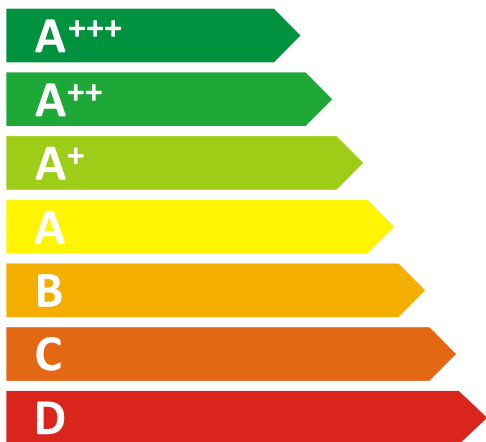

ENERG

енергия · ενεργεια

ASKO

T408HD.S

ENERGIA · ЕНЕРГИЯ · ΕΝΕΡΓΕΙΑ
ENERGIJA · ENERGY · ENERGIE
ENERGI

177
kWh/annum

190
min/cycle*

8.0
kg