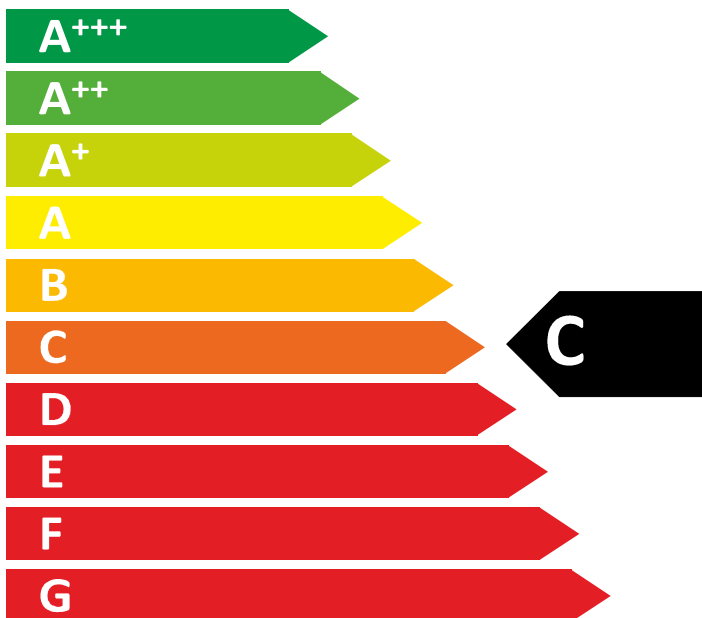

ENERG

енергия · ενεργεια

LIEBHERR

БКРv 8470-42

ENERGIA · ЕНЕРГИЯ · ΕΝΕΡΓΕΙΑ
ENERGIJA · ENERGY · ENERGIE
ENERGI

765

kWh/annum

677 L

2015/1094-IV

5

40°C-40%