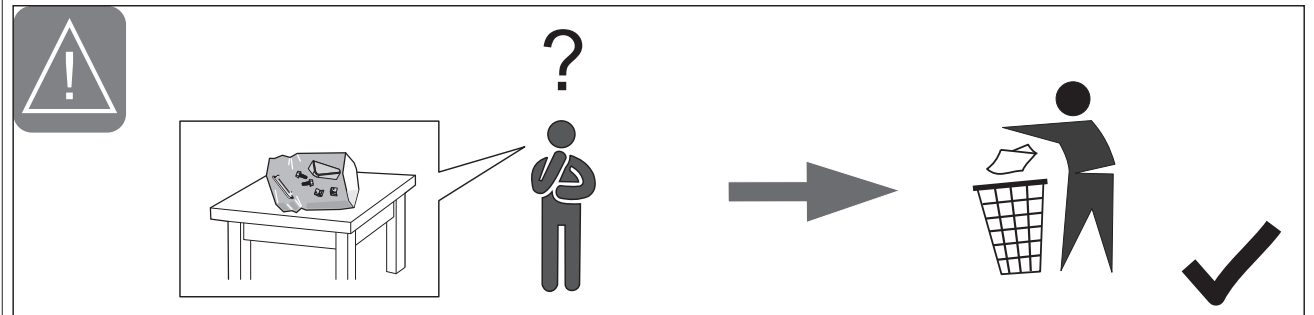

VGRADNJA COOLER, COOLER 4ZV BI540  
ŠKARJASTI TEČAJ ATA

613826

un (03-22)