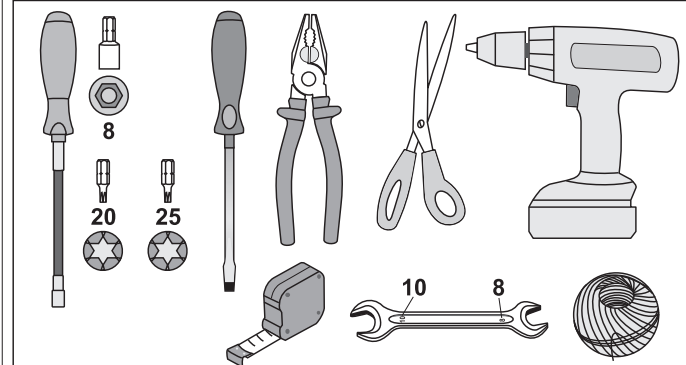

- EN MOUNTING INSTRUCTIONS
- DE EINBAUANWEISUNG
- FR NOTICE D'INSTALLATION
- NL INBOUW-HANDLEIDING
- IT ISTRUZIONI PER L'INSTALLAZIONE
- ES INSTRUCCIONES PARA EMPOTRAR
- NO MONTERINGSANVISNING
- DA MONTERERINGSANVISNING
- SE MONTERINGSANVISNING
- FI ASENNUSOHJE
- CZ NÁVOD K VESTAVĚNÍ
- SK NÁVOD PRE ZABUDOVANIE
- SI NAVODILA ZA VGRADNJO
- HR UPUTE ZA UGRADNJU
- SR UPUTSTVA ZA UGRADNJU
- RU РУКОВОДСТВО ПО МОНТАЖУ
- UA ІНСТРУКЦІЯ ДЛЯ МОНТУВАННЯ
- KZ ОРНАТУ ЖӨНІНДЕГІ НҰСҚАУЛЫҚ
- ZH/CN 嵌入安装说明
- ZH/TW 嵌入安裝說明

	A (mm)	B (mm)	C (mm)	D (mm)
*	540, 555	1744	1772	1775-1780
	540, 555	1369	1397	1400-1405
	540, 555	1197	1224	1225-1231
	540, 555	997	1024	1025-1031
	540, 555	847	875	878- 883

A

1

2

1x

3

4

3