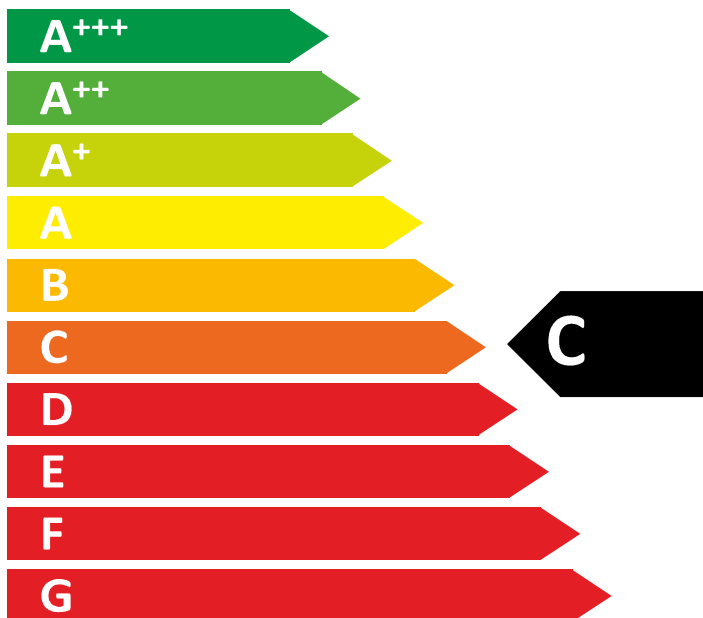

ENERG

енергия · ενεργεια

LIEBHERR

БКРv 6520-42

ENERGIA · ЕНЕРГИЯ · ΕΝΕΡΓΕΙΑ
ENERGIJA · ENERGY · ENERGIE
ENERGI

542

kWh/annum

365 L

2015/1094-IV

5

40°C-40%