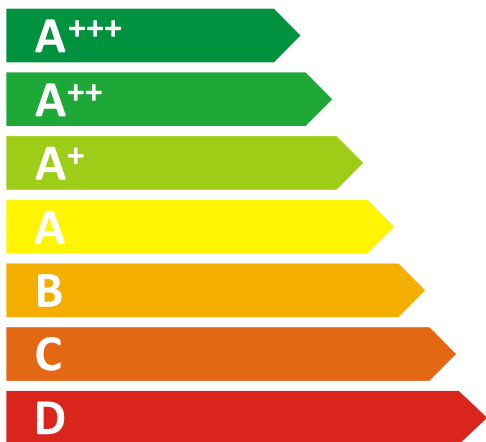

ENERG

енергия · ενεργεια

ASKO

T608HX.W

ENERGIA · ЕНЕРГИЯ · ΕΝΕΡΓΕΙΑ
ENERGIJA · ENERGY · ENERGIE
ENERGI

177
kWh/annum

190
min/cycle*

8.0
kg