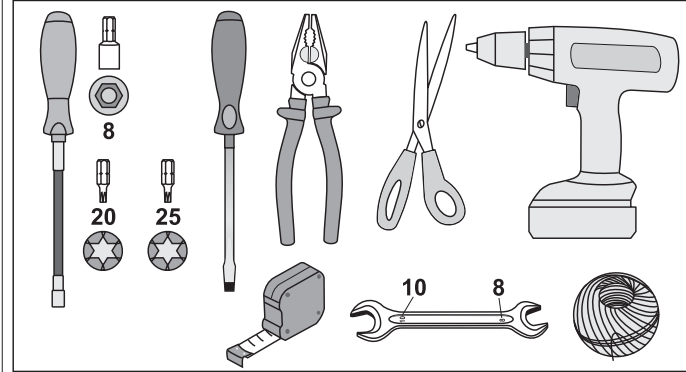

- EN MOUNTING INSTRUCTIONS
- DE EINBAUANWEISUNG
- FR NOTICE D'INSTALLATION
- NL INBOUW-HANDLEIDING
- IT ISTRUZIONI PER L'INSTALLAZIONE
- ES INSTRUCCIONES PARA EMPOTRAR
- NO MONTERINGSANVISNING
- DA MONTERERINGSANVISNING
- SE MONTERINGSANVISNING
- FI ASENNUSOHJE
- CZ NÁVOD K VESTAVĚNÍ
- SK NÁVOD PRE ZABUDOVANIE
- SI NAVODILA ZA VGRADNJO
- HR UPUTE ZA UGRADNJU
- SR UPUTSTVA ZA UGRADNJU
- RU РУКОВОДСТВО ПО МОНТАЖУ
- UA ІНСТРУКЦІЯ ДЛЯ МОНТУВАННЯ
- KZ ОРНАТУ ЖӨНІНДЕГІ НҰСҚАУЛЫҚ
- ZH/CN 嵌入安装说明
- ZH/TW 嵌入安裝說明

	A (mm)	B (mm)	C (mm)	D (mm)
*	540, 555	1744	1772	1775-1780
	540, 555	1369	1397	1400-1405
	540, 555	1197	1224	1225-1231
	540, 555	997	1025-1031	
	540, 555	847	875	878- 883

A

1

2

1x

3

4

3