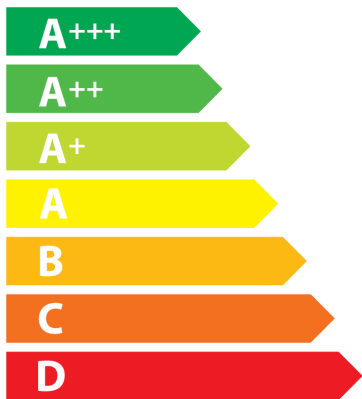

ENERG

енергия · ενέργεια

DE DIETRICH

DHT7156X

39
kWh/annum

ABCDEF G

ABCDEF G

ABCDEF G