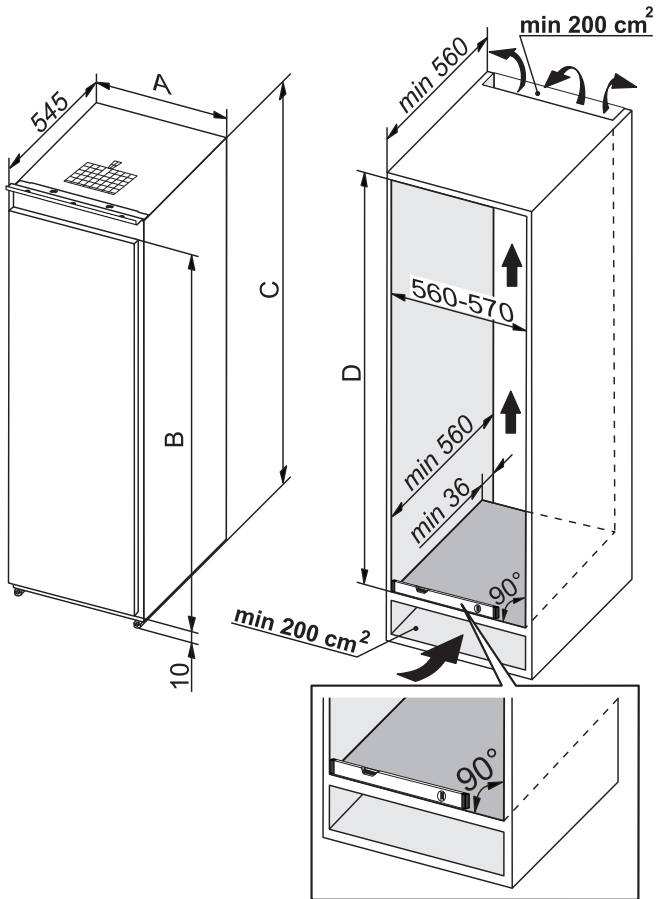

SI	Navodila za vgradnjo
HR	Upute za ugradnju
SR	Uputstva za ugradnju
MK	Упатства за вградување
AL	Udhëzime për instalimin
EN	Mounting Instructions
DE	Einbauanweisung
FR	Notice d'installation
NL	Inbouw-handleiding
IT	Istruzioni per l'installazione
ES	Instrucciones para empotrar
PT	Instruções para o encaixe
RU	Руководство по монтажу
UK	Інструкція для монтування
KZ	Орнату жөніндегі нұсқаулық
CZ	Návod k vestavění
SK	Návod pre zabudovanie
PL	Instrukcja montażu aparat
HU	Beépítési útmutató
BG	Инструкции за монтаж
RO	Instrucțiuni de instalare
DA	Montereringsanvisning
SE	Monteringsanvisning
NO	Monteringsanvisning
FI	Asennusohje
LV	Montāžas instrukcija
LT	Montavimo instrukcijos
ET	Paigaldusjuhised
EL	Οδηγίες τοποθέτησης
TR	Montaj Talimatları
HE	הוראות להרכבה
AR	تعليمات التركيب
FA	دستورالعمل نصب
ZN/CH	嵌入安装说明
ZN/HK	嵌入安裝說明
TH	คำแนะนำการติดตั้ง
PT/BR	Instruções de instalação

	A (mm)	B (mm)	C (mm)	D (mm)
*	540, 555	1744	1772	1775-1780
	540, 555	1369	1397	1400-1405
	540, 555	1197	1224	1225-1231
	540, 555	997	1024	1025-1031
	540, 555	847	875	878-883

**A**

**B**

**a**

**J 1x L 1x Q 2x**