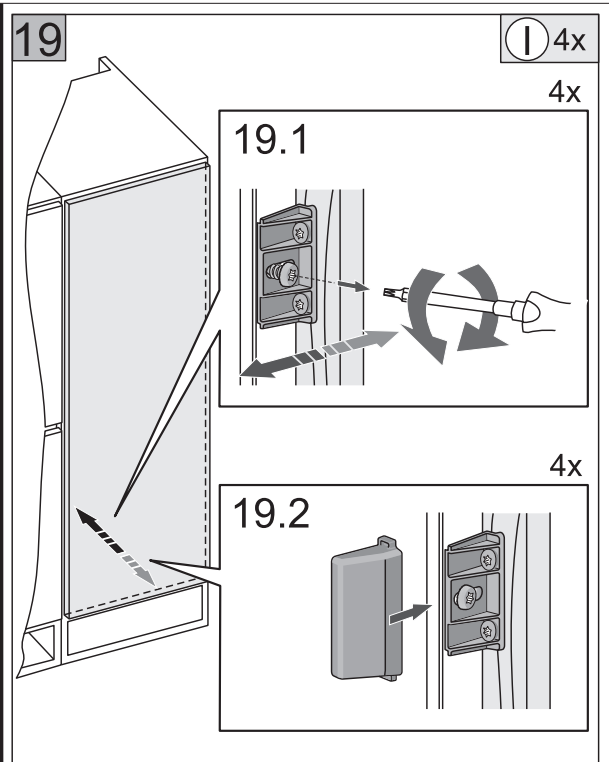

(T) 1x

14

16

21

1

1x

E

VGRADNJA COOLER, COOLER 4ZV BI540  
ŠKARJASTI TEČAJ