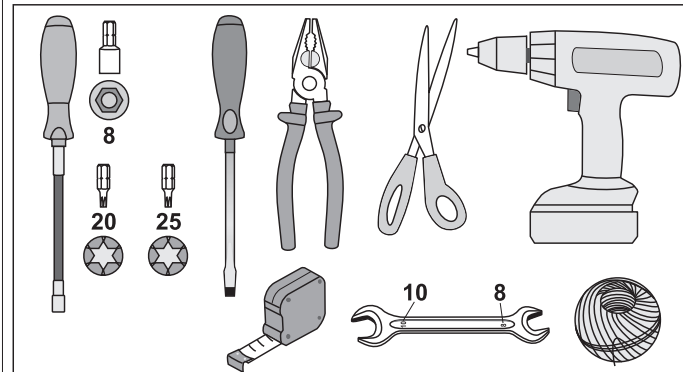

A (mm)	B (mm)	C (mm)	D (mm)
*	540, 555	1744	1772	1775-1780
	540, 555	1369	1397	1400-1405
	540, 555	1197	1224	1225-1231
	540, 555	997	1024	1025-1031
	540, 555	847	875	878-883