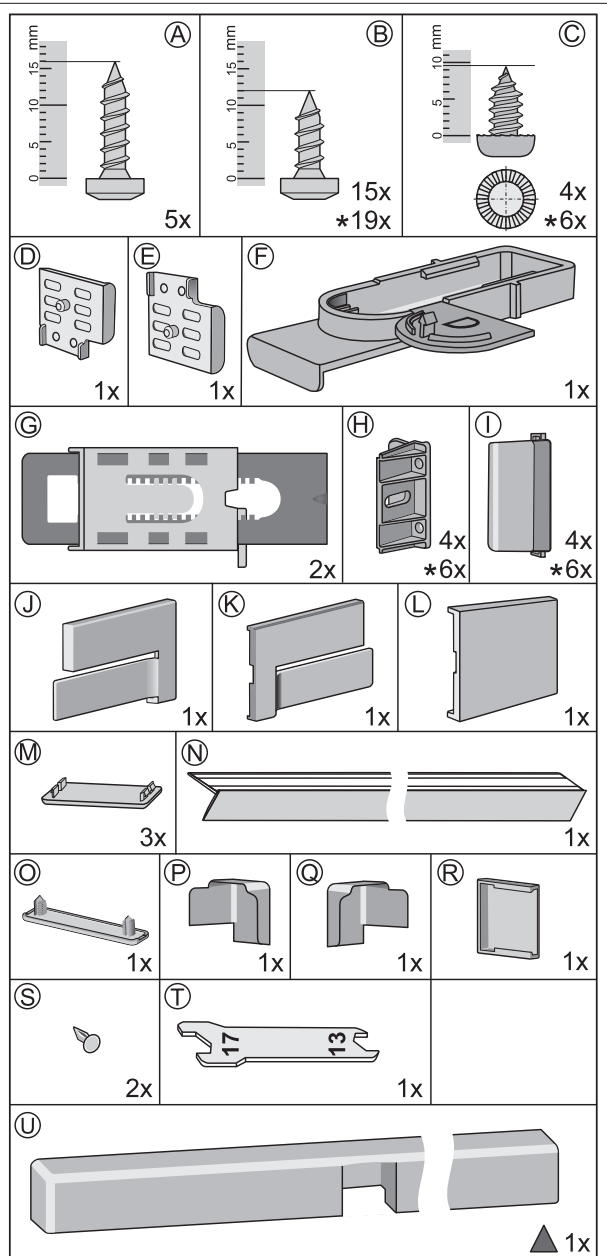

SI	Navodila za vgradnjo
HR	Upute za ugradnju
SR	Uputstva za ugradnju
MK	Упатства за вградување
AL	Udhëzime për instalimin
EN	Mounting Instructions
DE	Einbauanweisung
FR	Notice d'installation
NL	Inbouw-handleiding
IT	Istruzioni per l'installazione
ES	Instrucciones para empotrar
PT	Instruções para o encaixe
RU	Руководство по монтажу
UK	Інструкція для монтування
KZ	Орнату жөніндегі нұсқаулық
CZ	Návod k vestavění
SK	Návod pre zabudovanie
PL	Instrukcja montażu aparat
HU	Beépítési útmutató
BG	Инструкции за монтаж
RO	Instrucțiuni de instalare
DA	Montereringsanvisning
SE	Monteringsanvisning
NO	Monteringsanvisning
FI	Asennusohje
LV	Montāžas instrukcija
LT	Montavimo instrukcijos
ET	Paigaldusjuhised
EL	Οδηγίες τοποθέτησης
TR	Montaj Talimatları
HE	הוראות להרכבה
AR	تعليمات التركيب
FA	دستورالعمل نصب
ZN/CH	嵌入安装说明
ZN/HK	嵌入安裝說明
TH	คำแนะนำการติดตั้ง
PT/BR	Instruções de instalação

	A (mm)	B (mm)	C (mm)	D (mm)
*	540, 555	1744	1772	1775-1780
	540, 555	1369	1397	1400-1405
	540, 555	1197	1224	1225-1231
	540, 555	997	1024	1025-1031
	540, 555	847	875	878-883

**A**

**B**

**a**

**J 1x L 1x Q 2x**