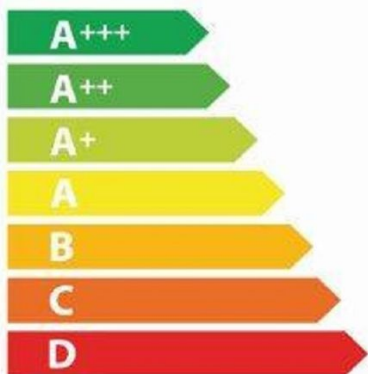

ENERG
енергия · ενέργεια

De Dietrich

DFP8363BB

A+

73_L

0.70 kWh / cycle*

1.10 kWh / cycle*

* цикл · cyklus · portion · zyklus · πρόγραμμα · ciclo · tsükkel · ohjelma · ciklus · ciklas · cikls · ciklu · cyclus · cykl · ciclu · program · cykel