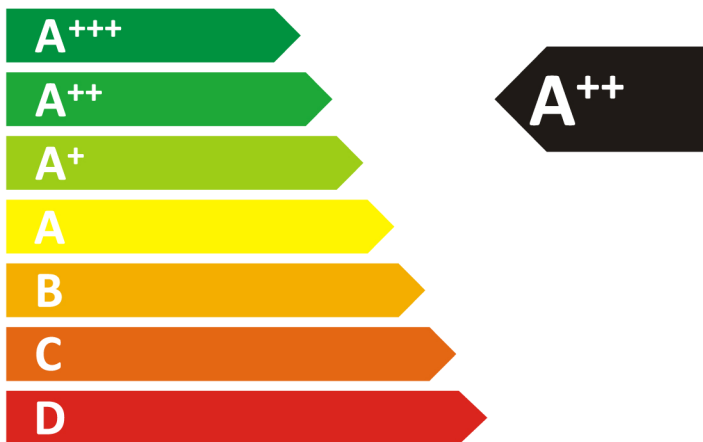

# ENERG

енергия · ενεργεια

## TDC1781H.W

ENERGIA · ЕНЕРГИЯ · ΕΝΕΡΓΕΙΑ  
ENERGIJA · ENERGY · ENERGIE  
ENERGI

**236**  
kWh/annum

**195**  
min/cycle\*

**8.0**  
kg

**64**  
dB

**ABCDEFG**

\*цикъл · cyklus · portion · zyklus  
πρόγραμμα · ciclo · tsükkel  
ohjelma · ciklus · ciklas · cikls  
čiklu · cyclus · cykl · ciclu  
program · torkomgång