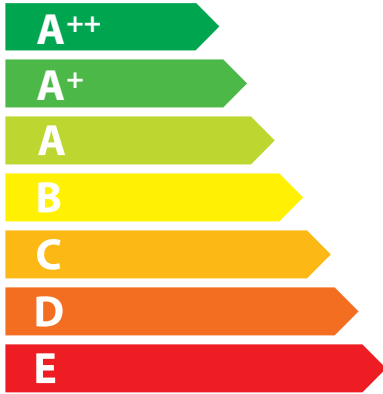

**ENERG**

енергия · ενεργεια

Y

IJA

IE

IA

De Dietrich

DHB2934B-01

**A+**

**36**  
kWh/annum

**A**BCDEFG

**A**BCDEFG

ABCD**E**FG

**65**dB

65/2014