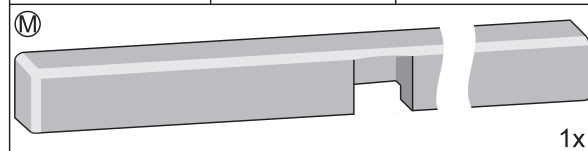

- EN MOUNTING INSTRUCTIONS
- DE EINBAUANWEISUNG
- FR NOTICE D'INSTALLATION
- NL INBOUW-HANDLEIDING
- IT ISTRUZIONI PER L'INSTALLAZIONE
- ES INSTRUCCIONES PARA EMPOTRAR
- NO MONTERINGSANVISNING
- DA MONTERERINGSANVISNING
- SE MONTERINGSANVISNING
- FI ASENNUSOHJE
- CZ NÁVOD K VESTAVĚNÍ
- SK NÁVOD PRE ZABUDOVANIE
- SI NAVODILA ZA VGRADNJO
- HR UPUTE ZA UGRADNJU
- SR UPUTSTVA ZA UGRADNJU
- RU РУКОВОДСТВО ПО МОНТАЖУ
- UA ІНСТРУКЦІЯ ДЛЯ МОНТУВАННЯ
- KZ ОРНАТУ ЖӨНІНДЕГІ НҰСҚАУЛЫҚ
- ZH/CN 嵌入安装说明
- ZH/TW 嵌入安裝說明

	A (mm)	B (mm)	C (mm)	D (mm)
*	540, 555	1744	1772	1775-1780
	540, 555	1369	1397	1400-1405
	540, 555	1197	1224	1225-1231
	540, 555	997	1024	1025-1031
	540, 555	847	875	878- 883

A

1

2

1x

3

4x

4