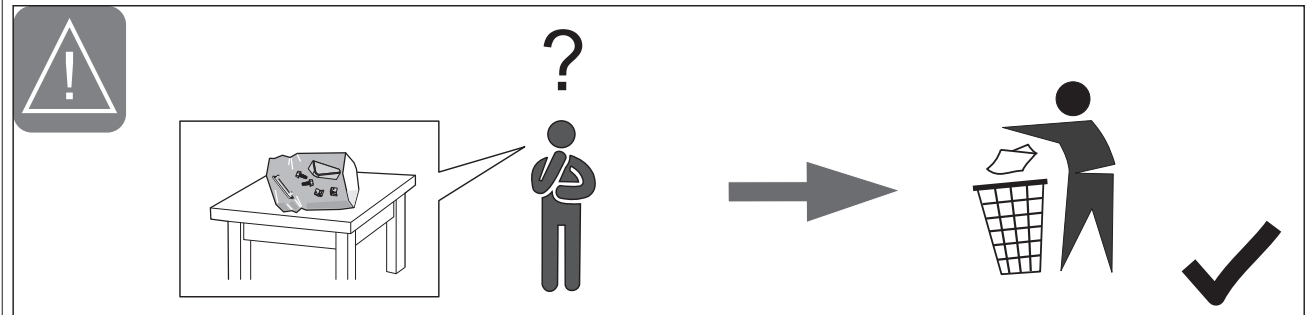

14

16

21

1

N 1x

VGRADNJA COOLER, COOLER 4ZV BI540
ŠKARJASTI TEČAJ ATA

613826

un (03-22)