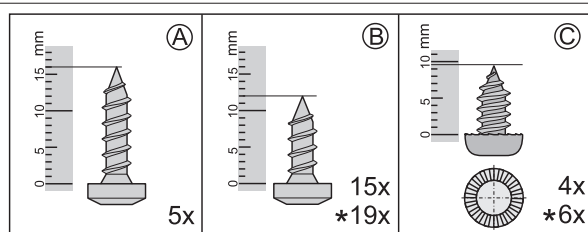

- EN MOUNTING INSTRUCTIONS
- DE EINBAUANWEISUNG
- FR NOTICE D'INSTALLATION
- NL INBOUW-HANDLEIDING
- IT ISTRUZIONI PER L'INSTALLAZIONE
- ES INSTRUCCIONES PARA EMPOTRAR
- NO MONTERINGSANVISNING
- DA MONTERERINGSANVISNING
- SE MONTERINGSANVISNING
- FI ASENNUSOHJE
- CZ NÁVOD K VESTAVĚNÍ
- SK NÁVOD PRE ZABUDOVANIE
- SI NAVODILA ZA VGRADNJO
- HR UPUTE ZA UGRADNJU
- SR UPUTSTVA ZA UGRADNJU
- RU РУКОВОДСТВО ПО МОНТАЖУ
- UA ІНСТРУКЦІЯ ДЛЯ МОНТУВАННЯ
- KZ ОРНАТУ ЖӨНІНДЕГІ НҰСҚАУЛЫҚ
- ZH/CN 嵌入安装说明
- ZH/TW 嵌入安裝說明

	A (mm)	B (mm)	C (mm)	D (mm)
*	540, 555	1744	1772	1775-1780
	540, 555	1369	1397	1400-1405
	540, 555	1197	1224	1225-1231
	540, 555	997	1024	1025-1031
	540, 555	847	875	878- 883

A

1

2

1x

3

4x

4