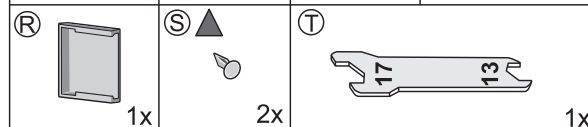

- EN MOUNTING INSTRUCTIONS
- DE EINBAUANWEISUNG
- FR NOTICE D'INSTALLATION
- NL INBOUW-HANDLEIDING
- IT ISTRUZIONI PER L'INSTALLAZIONE
- ES INSTRUCCIONES PARA EMPOTRAR
- NO MONTERINGSANVISNING
- DA MONTERERINGSANVISNING
- SE MONTERINGSANVISNING
- FI ASENNUSOHJE
- CZ NÁVOD K VESTAVĚNÍ
- SK NÁVOD PRE ZABUDOVANIE
- SI NAVODILA ZA VGRADNJO
- HR UPUTE ZA UGRADNJU
- SR UPUTSTVA ZA UGRADNJU
- RU РУКОВОДСТВО ПО МОНТАЖУ
- UA ІНСТРУКЦІЯ ДЛЯ МОНТУВАННЯ
- KZ ОРНАТУ ЖӨНІНДЕГІ НҰСҚАУЛЫҚ
- ZH/CN 嵌入安装说明
- ZH/TW 嵌入安裝說明

	A (mm)	B (mm)	C (mm)	D (mm)
*	540, 555	1744	1772	1775-1780
	540, 555	1369	1397	1400-1405
	540, 555	1197	1224	1225-1231
	540, 555	997	1024	1025-1031
	540, 555	847	875	878- 883

A

1

2

1x

3

4x

4