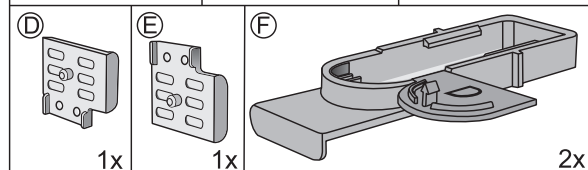

- EN MOUNTING INSTRUCTIONS
- DE EINBAUANWEISUNG
- FR NOTICE D'INSTALLATION
- NL INBOUW-HANDLEIDING
- IT ISTRUZIONI PER L'INSTALLAZIONE
- ES INSTRUCCIONES PARA EMPOTRAR
- NO MONTERINGSANVISNING
- DA MONTERERINGSANVISNING
- SE MONTERINGSANVISNING
- FI ASENNUSOHJE
- CZ NÁVOD K VESTAVĚNÍ
- SK NÁVOD PRE ZABUDOVANIE
- SI NAVODILA ZA VGRADNJO
- HR UPUTE ZA UGRADNJU
- SR UPUTSTVA ZA UGRADNJU
- RU РУКОВОДСТВО ПО МОНТАЖУ
- UA ІНСТРУКЦІЯ ДЛЯ МОНТУВАННЯ
- KZ ОРНАТУ ЖӨНІНДЕГІ НҰСҚАУЛЫҚ
- ZH/CN 嵌入安装说明
- ZH/TW 嵌入安裝說明

	A (mm)	B (mm)	C (mm)	D (mm)
*	540, 555	1744	1772	1775-1780
	540, 555	1369	1397	1400-1405
	540, 555	1197	1224	1225-1231
	540, 555	997	1024	1025-1031
	540, 555	847	875	878- 883

A

1

2

1x

3

4x

4