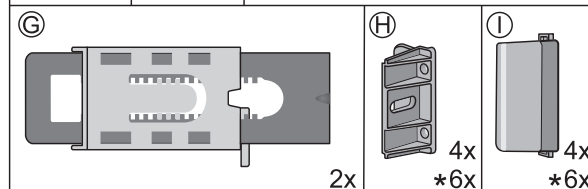

- EN MOUNTING INSTRUCTIONS
- DE EINBAUANWEISUNG
- FR NOTICE D'INSTALLATION
- NL INBOUW-HANDLEIDING
- IT ISTRUZIONI PER L'INSTALLAZIONE
- ES INSTRUCCIONES PARA EMPOTRAR
- NO MONTERINGSANVISNING
- DA MONTERERINGSANVISNING
- SE MONTERINGSANVISNING
- FI ASENNUSOHJE
- CZ NÁVOD K VESTAVĚNÍ
- SK NÁVOD PRE ZABUDOVANIE
- SI NAVODILA ZA VGRADNJO
- HR UPUTE ZA UGRADNJU
- SR UPUTSTVA ZA UGRADNJU
- RU РУКОВОДСТВО ПО МОНТАЖУ
- UA ІНСТРУКЦІЯ ДЛЯ МОНТУВАННЯ
- KZ ОРНАТУ ЖӨНІНДЕГІ НҰСҚАУЛЫҚ
- ZH/CN 嵌入安装说明
- ZH/TW 嵌入安裝說明

	A (mm)	B (mm)	C (mm)	D (mm)
*	540, 555	1744	1772	1775-1780
	540, 555	1369	1397	1400-1405
	540, 555	1197	1224	1225-1231
	540, 555	997	1024	1025-1031
	540, 555	847	875	878- 883

A

1

2

1x

3

4x

4