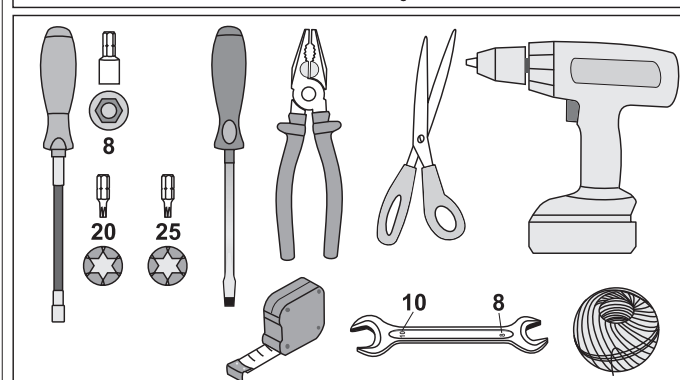

- EN MOUNTING INSTRUCTIONS
- DE EINBAUANWEISUNG
- FR NOTICE D'INSTALLATION
- NL INBOUW-HANDLEIDING
- IT ISTRUZIONI PER L'INSTALLAZIONE
- ES INSTRUCCIONES PARA EMPOTRAR
- NO MONTERINGSANVISNING
- DA MONTERERINGSANVISNING
- SE MONTERINGSANVISNING
- FI ASENNUSOHJE
- CZ NÁVOD K VESTAVĚNÍ
- SK NÁVOD PRE ZABUDOVANIE
- SI NAVODILA ZA VGRADNJO
- HR UPUTE ZA UGRADNJU
- SR UPUTSTVA ZA UGRADNJU
- RU РУКОВОДСТВО ПО МОНТАЖУ
- UA ІНСТРУКЦІЯ ДЛЯ МОНТУВАННЯ
- KZ ОРНАТУ ЖӨНІНДЕГІ НҰСҚАУЛЫҚ
- ZH/CN 嵌入安装说明
- ZH/TW 嵌入安裝說明

	A (mm)	B (mm)	C (mm)	D (mm)
*	540, 555	1744	1772	1775-1780
	540, 555	1369	1397	1400-1405
	540, 555	1197	1224	1225-1231
	540, 555	997	1024	1025-1031
	540, 555	847	875	878- 883

A

1

2

1x

3

4x

4